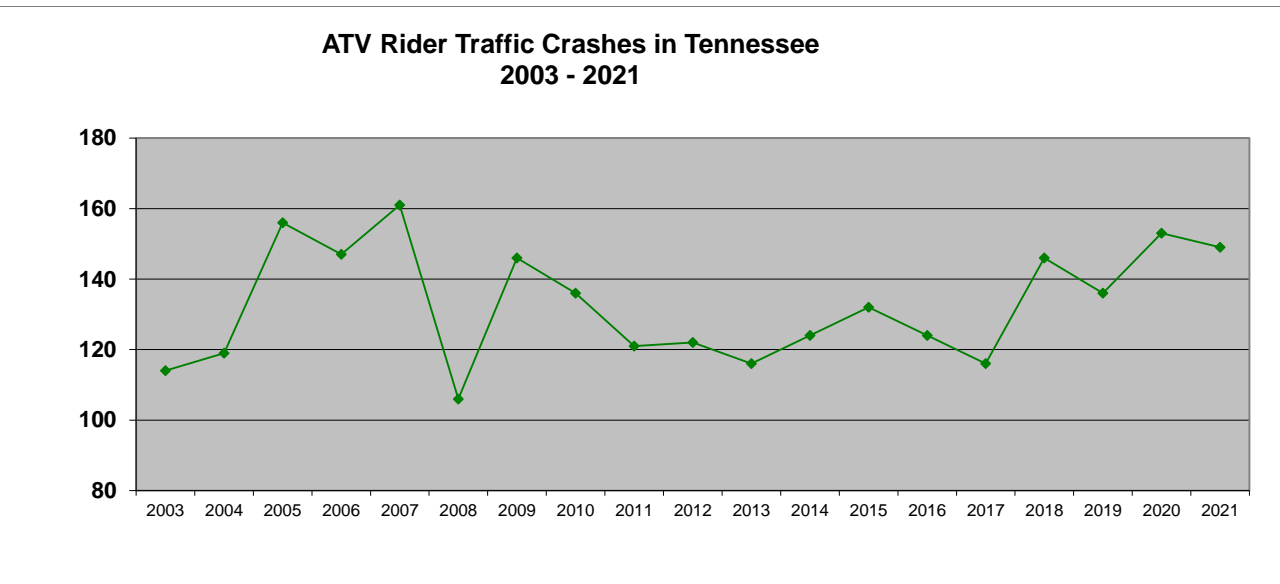

## Traffic Crashes in Tennessee Involving an ATV (All-Terrain Vehicle) 1994 - 2021

Year	Fatal Crashes Involving an ATV	ATV Rider Fatalities
1994	4	4
1995	4	4
1996	6	6
1997	5	5
1998	6	6
1999	12	12
2000	14	15
2001	9	9
2002	8	9
2003	9	10
2004	14	15
2005	13	13
2006	13	14
2007	12	12
2008	20	20
2009	12	12
2010	11	11
2011	12	12
2012	10	10
2013	15	15
2014	19	19
2015	6	6
2016	15	15
2017	8	8
2018	18	18
2019	14	14
2020	18	18
2021	25	25

Type of Crash	2003	2004	2005	2006	2007	2008	2009	2010	2011	2012	2013	2014	2015	2016	2017	2018	2019	2020	2021
Fatal	9	14	13	13	12	20	12	11	12	10	15	19	6	15	8	18	14	18	25
Injury	76	81	121	117	132	74	118	110	84	95	88	80	94	75	83	93	83	100	81
Property Damage>\$400	29	24	22	17	17	12	16	15	25	17	13	25	32	34	25	35	39	35	43
<b>Total</b>	<b>114</b>	<b>119</b>	<b>156</b>	<b>147</b>	<b>161</b>	<b>106</b>	<b>146</b>	<b>136</b>	<b>121</b>	<b>122</b>	<b>116</b>	<b>124</b>	<b>132</b>	<b>124</b>	<b>116</b>	<b>146</b>	<b>136</b>	<b>153</b>	<b>149</b>